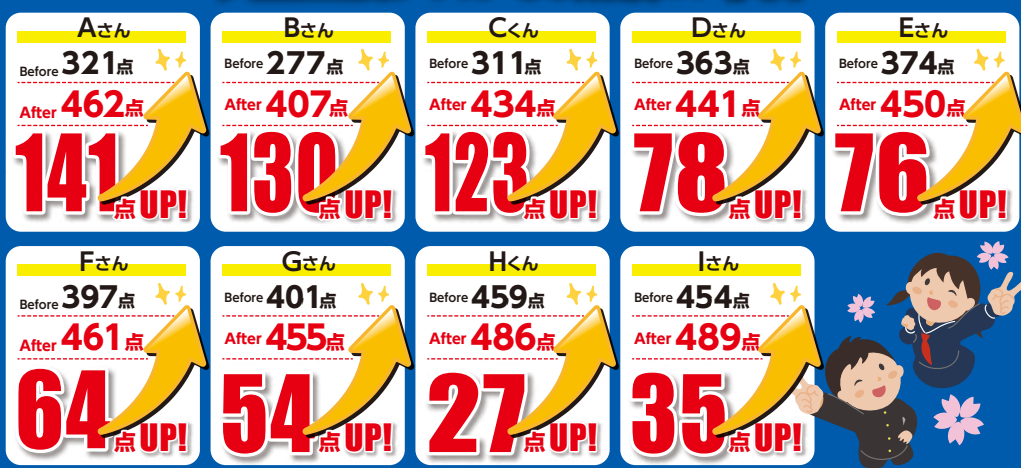

日程・時間割
中学1~3年生

19:00~21:25
(5科コース週3回、3科コース週2回)

・中3の2学期以降は5科コース週4回、3科コース週3回に増強!
・チェックテスト不合格者は21:30以降に補講実施!
・終了時間が早いから無理なく続けられる!

※詳しい曜日・時間帯についてはホームページにてご確認ください

定期テスト対策特訓 徹底指導で成績急上昇!

テスト2週間前から「テスト対策期間」に切り替え、授業日数を増加し短期集中で成績UPを実現します。期間中は過去問攻略&予想問題徹底対策授業を実施します。さらにテスト直前の土日は5~7時間のテスト対策特訓で総チェックを行い、子どもたちの力を最大限に引き出します。

入塾直後テストでの成績UP事例

中学部成績UP!の秘密

1. 高効率×集中授業

部活と両立

要点を効率よく集中して学べるから短時間でも結果が出る!

2. 万全のサポート体制

補講対応

毎回の確認テストで弱点チェック+指導で徹底フォロー!